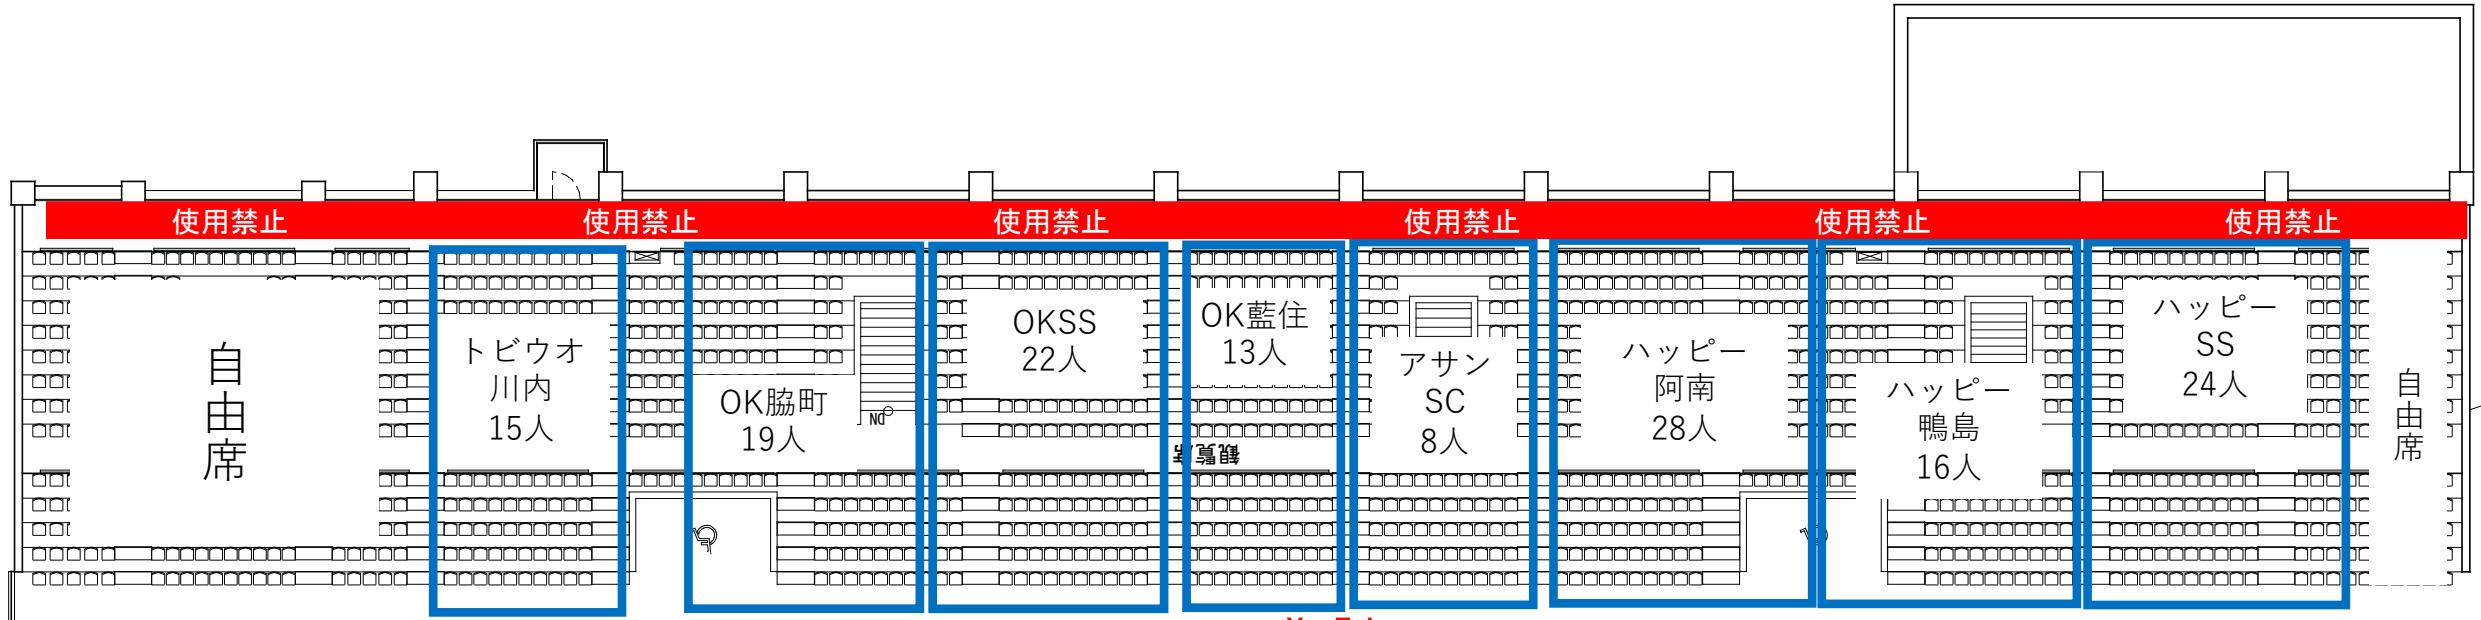

- 応援席の場所はローテーションしていきます。
- 階段や車椅子スペースの関係で人数と枠の大きさがそろっていないところもありますが、譲り合ってご使用ください。真ん中通路より前を保護者専用、後ろを選手専用とします。
- 観覧席最後列の通路は安全のため、使用を禁止します。

YouTube
カメラ

YouTube
カメラ

ターンサイド

スタートサイド

表彰台

25m
プール

スタートサイド

50mプール

ターンサイド

YouTube
カメラ

100m以上種目選手入場

入場
ゲート

50m種目選手入場

練習時のみ
通れます

競技終了後の選手の移動経路

※会場のレイアウトは、競技会ごとに変わる場合があります。