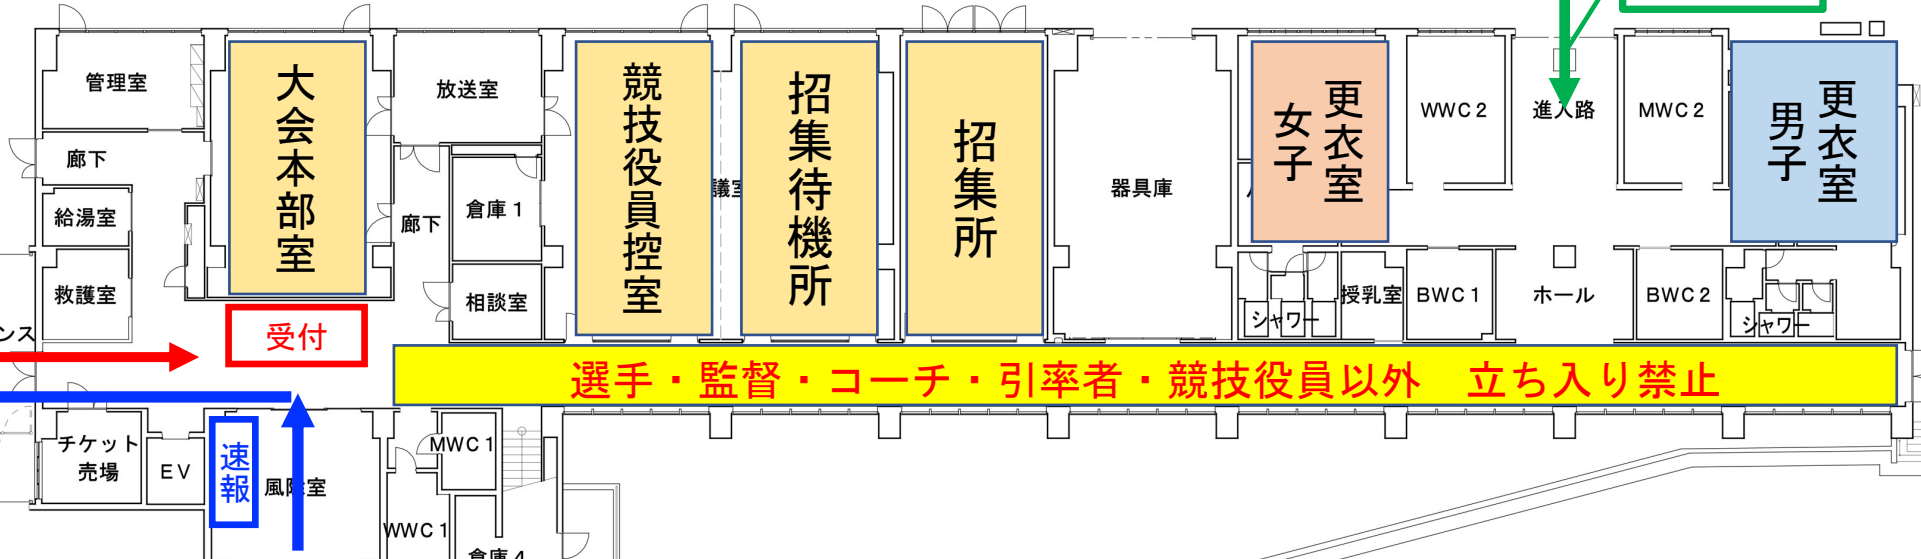

- 応援席の場所はローテーションしていきます。
- 階段や車椅子スペースの関係で人数と枠の大きさがそろっていないところもありますが、譲り合ってご使用ください。真ん中通路より前を保護者専用、後ろを選手専用とします。
- 観覧席最後列の通路は安全のため、使用を禁止します。

YouTube
カメラ

YouTube
カメラ

ターンサイド

スタートサイド

表彰台

25m
プール

スタートサイド

50mプール

ターンサイド

YouTube
カメラ

100m以上種目選手入場

入場
ゲート

50m種目選手入場

練習時のみ
通れます

競技終了後の選手の移動経路

※会場のレイアウトは、競技会ごとに変わる場合があります。