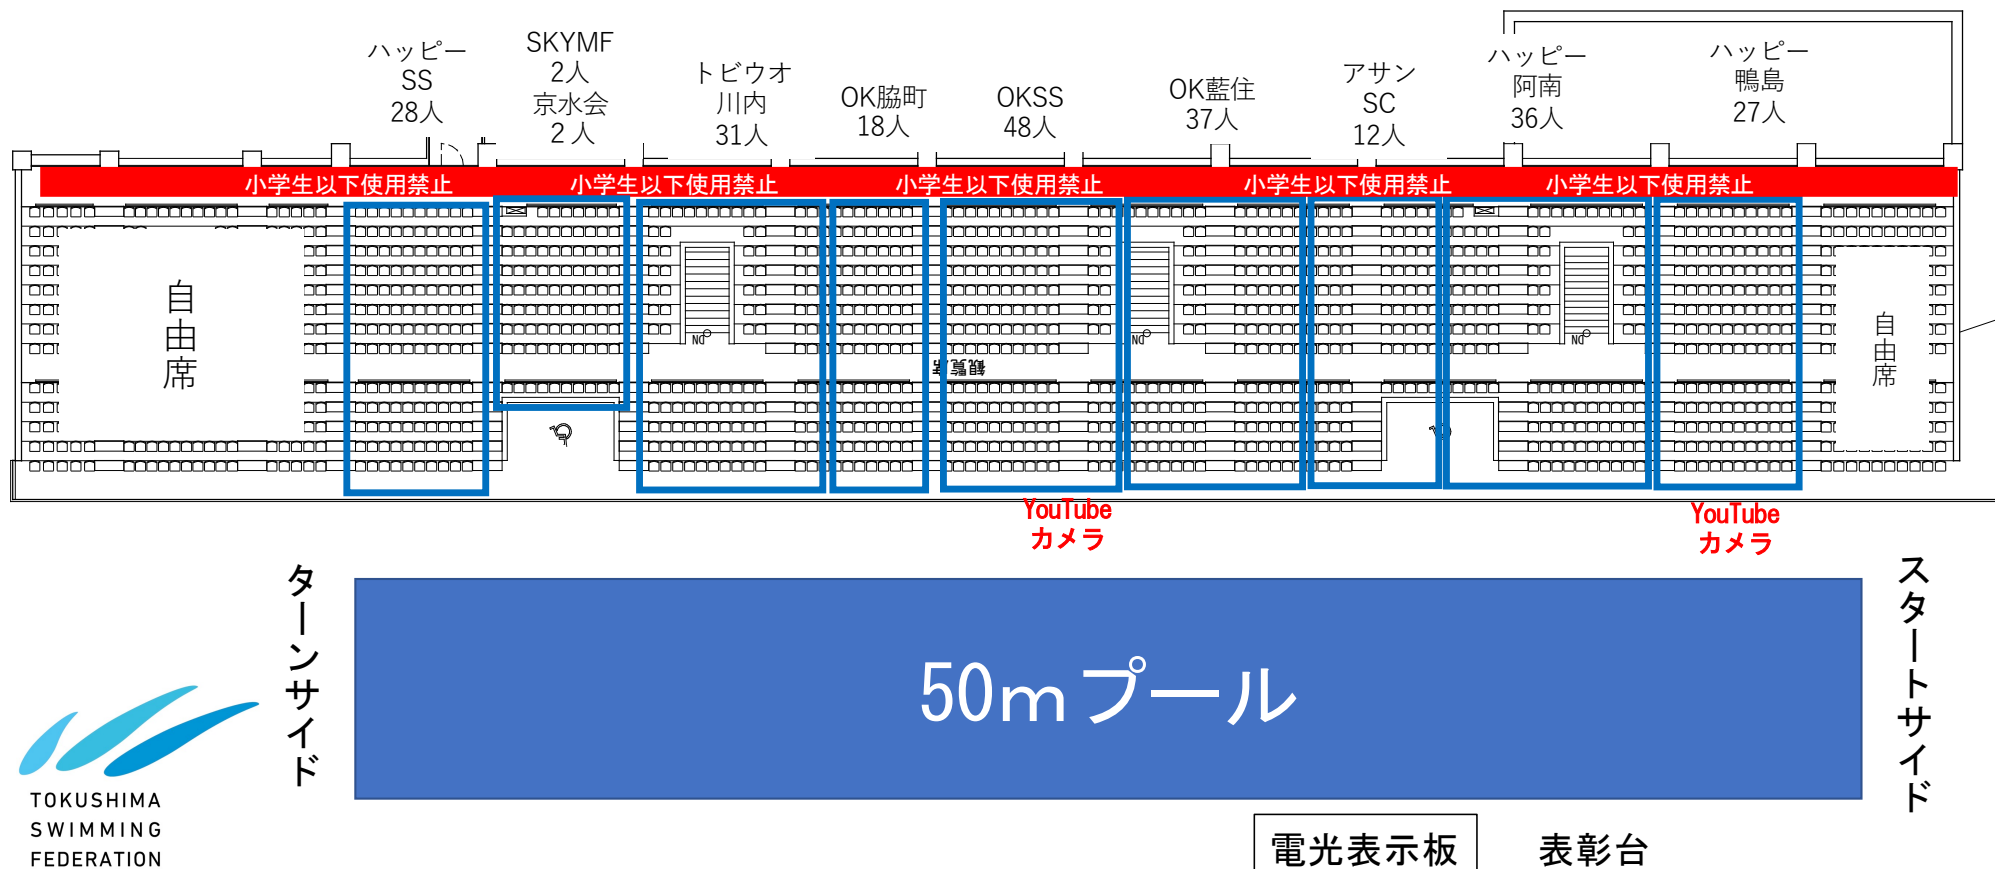

2023年 県選手権

- 応援席の場所はローテーションしていきます。
- 階段や車椅子スペースの関係で人数と枠の大きさがそろっていないところもありますが、譲り合ってご使用ください。真ん中通路より前を保護者専用、後ろを選手専用とします。
- 観覧席最後列の通路は安全のため、小学生以下の使用を禁止します。

25m  
プール

表彰台

スタートサイド

ターンサイド

50m プール

YouTube  
カメラ

100m以上種目選手入場

入場  
ゲート

50m種目選手入場

練習時のみ  
通れます

競技終了後の選手の移動経路

※会場のレイアウトは、競技会ごとに変わる場合があります。

TOKUSHIMA  
SWIMMING  
FEDERATION

2023年 県選手権