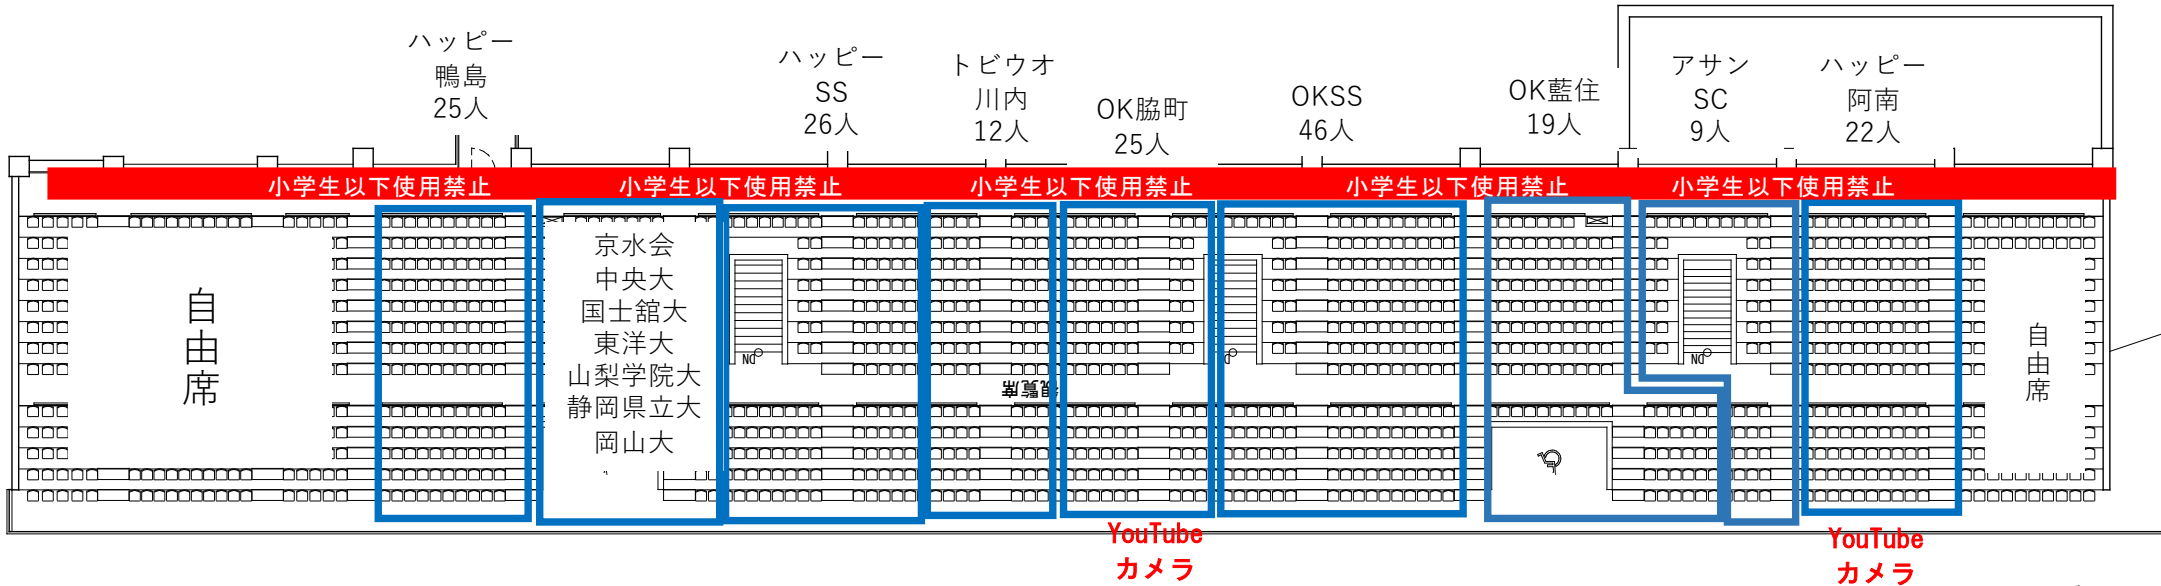

- 応援席の場所はローテーションしていきます。
- 階段や車椅子スペースの関係で人数と枠の大きさがそろっていないところもありますが、譲り合ってご使用ください。真ん中通路より前を保護者専用、後ろを選手専用とします。
- 観覧席最後列の通路は安全のため、小学生以下の使用を禁止します。

ターンサイド

50m プール

スタートサイド

電光表示板

TOKUSHIMA  
SWIMMING  
FEDERATION

25m  
プール

50mプール

ターンサイド

スタートサイド

競技終了後の選手の移動経路

100m以上種目選手入場

50m種目選手入場

練習時のみ  
通れます

選手・監督・コーチ・引率者・競技役員以外 立ち入り禁止