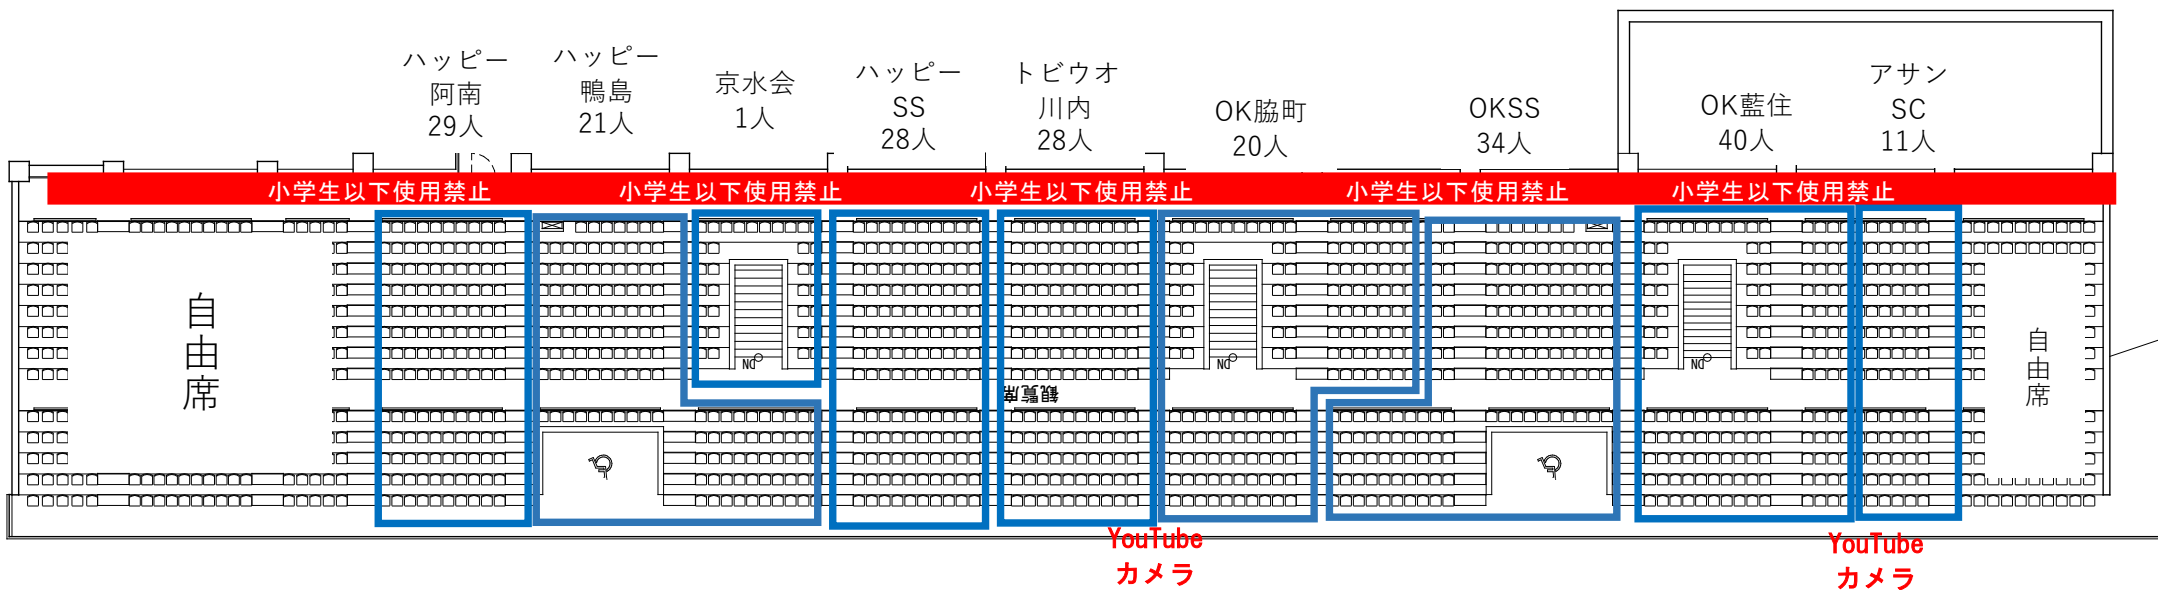

- 応援席の場所はローテーションしていきます。
- 階段や車椅子スペースの関係で人数と枠の大きさがそろっていないところもありますが、譲り合ってご使用ください。真ん中通路より前を保護者専用，後ろを選手専用とします。
- 観覧席最後列の通路は安全のため，小学生以下の使用を禁止します。

ターンサイド

スタートサイド

TOKUSHIMA
SWIMMING
FEDERATION

電光表示板

表彰台

表彰台

25m
プール

50mプール

ターンサイド

スタートサイド

競技終了後の選手の移動経路

100m以上種目選手入場

50m種目選手入場

練習時のみ
通れます

※会場のレイアウトは、競技会ごとによって変わることがあります。